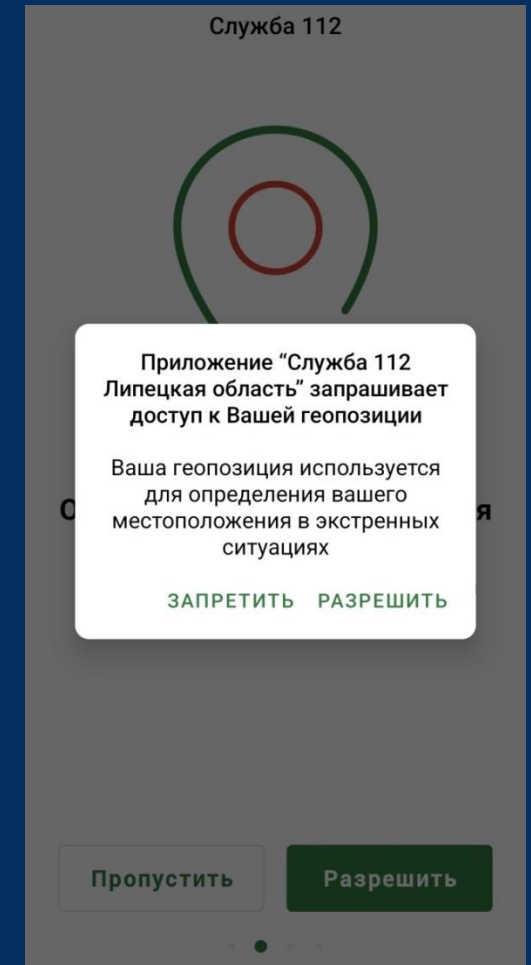

**Памятка по установке и настройке
мобильного приложения
«Служба 112 Липецкой области»**

Мобильное приложение «Служба 112 Липецкой области»

Google Play

App Store

Сайт: COV112-48.RU

Мобильное приложение «Система “112” Липецкой области»

Установка на смартфон

**Важно: Система-112 не имеет постоянного доступа к геолокации смартфона!
Координаты передаются только в момент отправки сообщения оператору-112**

Мобильное приложение «Система «112» Липецкой области»