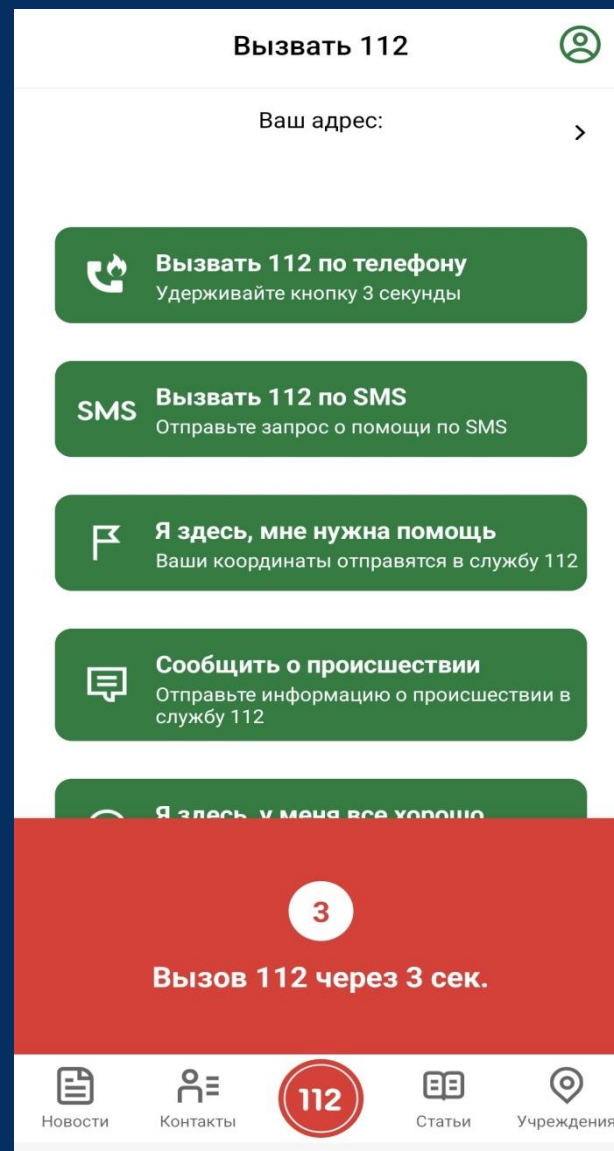

На карте | Список

Липецкая городская поликлиника №1

г. Липецк, ул. Советская, дом 26
Остановка "Улица Максима Горького"

+7-4742-56-62-86

Новости | Контакты | **112** | Статьи | Учреждения

Функции мобильного приложения системы 112

вкладка «Контакты»

- Добавление контактов, с которыми оператор-112 может связаться в случае экстренной ситуации у пользователя мобильного приложения и которым с **SIM-карты пользователя** отправляется сообщение:
- «Я здесь, у меня всё хорошо»**

Функции мобильного приложения системы 112

вкладка «112»

→ Вызов оператора-112 по телефону или по SMS

Функции мобильного приложения системы 112

вкладка «112»

→ Передача сообщения оператору-112:

«Я здесь, мне нужна помощь»