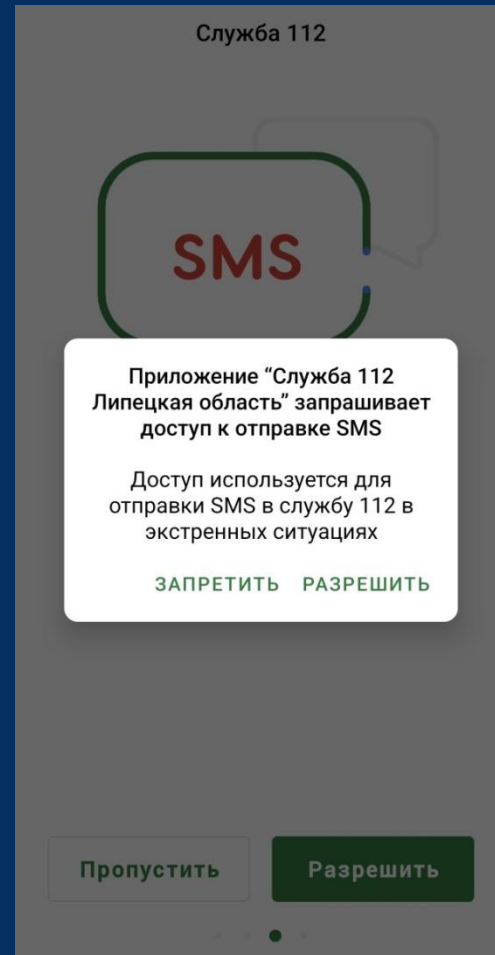

Мобильное приложение «Система «112» Липецкой области»

Установка на смартфон

Важно: Система-112 не имеет постоянного доступа к SMS смартфона!
SMS-сообщения передаются на номер «112» только при нажатии кнопки «Вызвать 112 по SMS». Отправка SMS-сообщения на номер «112» **БЕСПЛАТНА!**