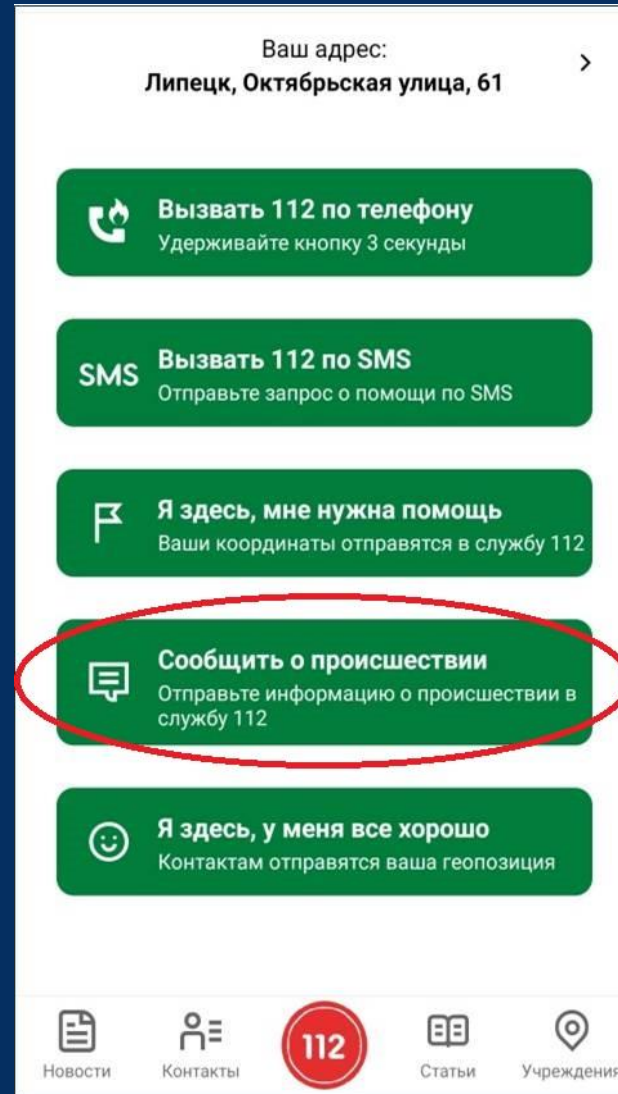

Функции мобильного приложения системы 112

вкладка «112»

→ Сообщение о происшествии с возможностью передачи оператору-112 фотографии с места происшествия