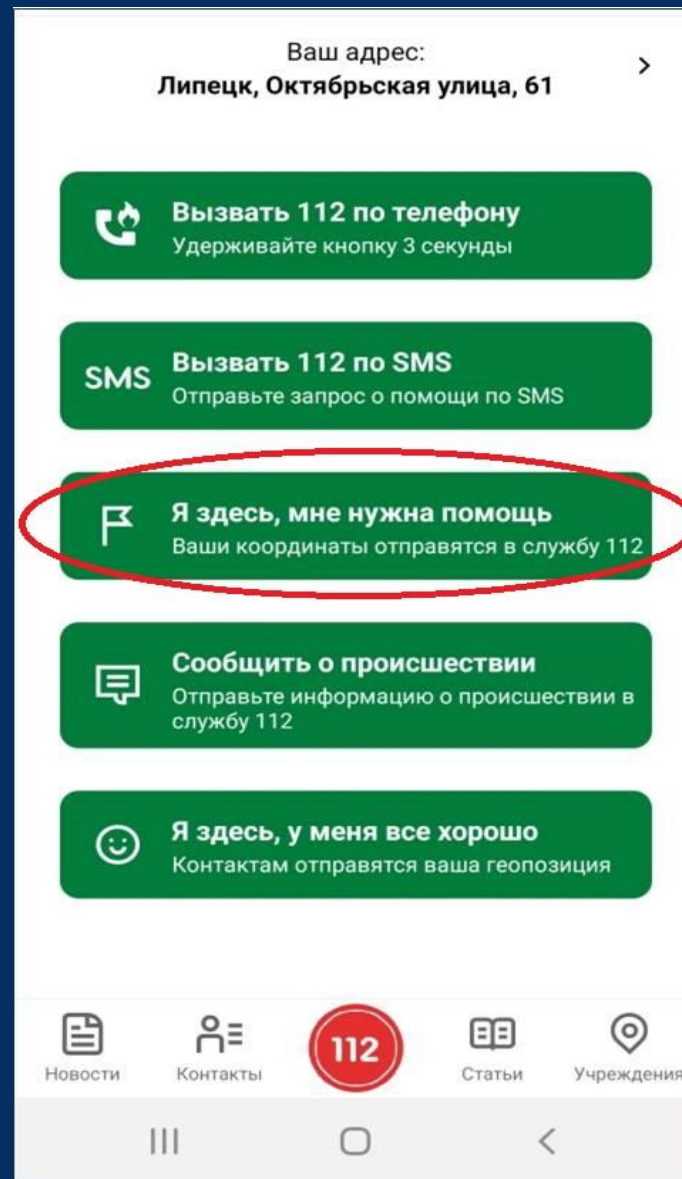

вкладка «Контакты»

- Добавление контактов, с которыми оператор-112 может связаться в случае экстренной ситуации у пользователя мобильного приложения и которым с **SIM-карты пользователя** отправляется сообщение:
- «Я здесь, у меня всё хорошо»**

Функции мобильного приложения системы 112

вкладка «112»

→ Вызов оператора-112 по телефону или по SMS

Функции мобильного приложения системы 112

вкладка «112»

→ Передача сообщения оператору-112:

«Я здесь, мне нужна помощь»