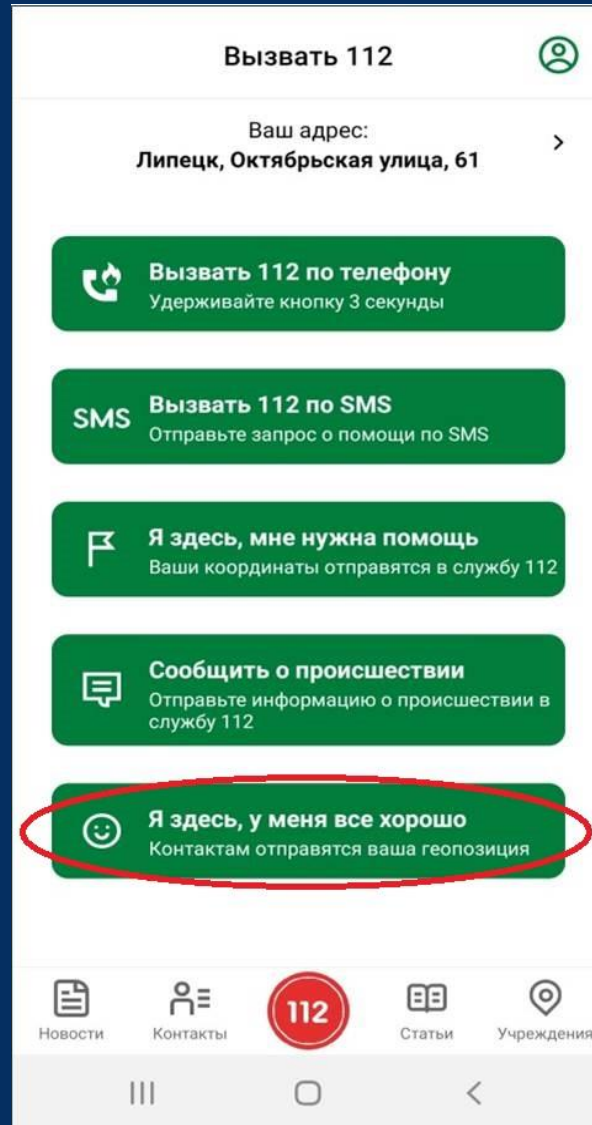

Функции мобильного приложения системы 112

вкладка «112»

→ Сообщение о происшествии с возможностью передачи оператору-112 фотографии с места происшествия

Функции мобильного приложения системы 112

вкладка «112»

→ Отправка контактам, сохранённым в приложении, координат пользователя и сообщения:

«Я здесь, у меня всё хорошо»

Я здесь: Липецк,
Октябрьская улица, 61
(52.601421 39.592617). У
меня все хорошо!

11:04