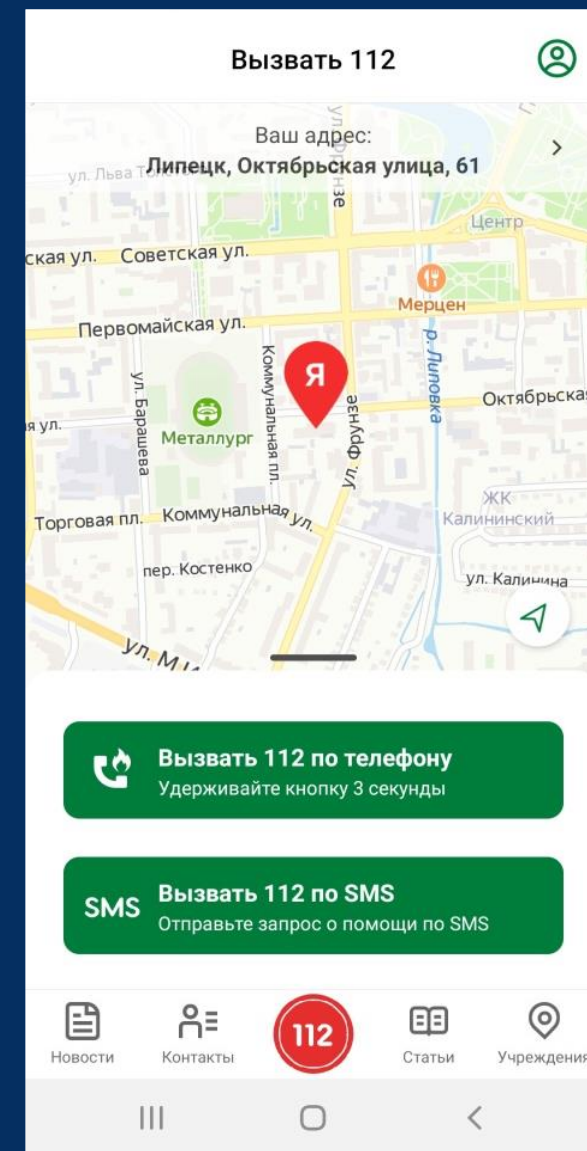

Функции мобильного приложения системы 112

вкладка «112»

→ Вызов оператора-112 по телефону или по SMS