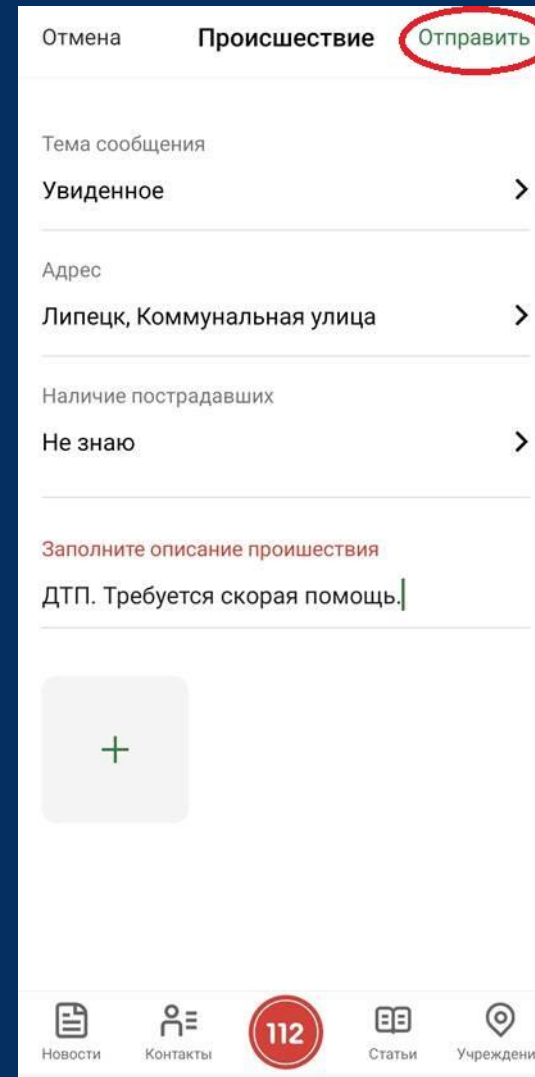

Функции мобильного приложения системы 112

вкладка «112»

→ Сообщение о происшествии с возможностью передачи оператору-112 фотографии с места происшествия