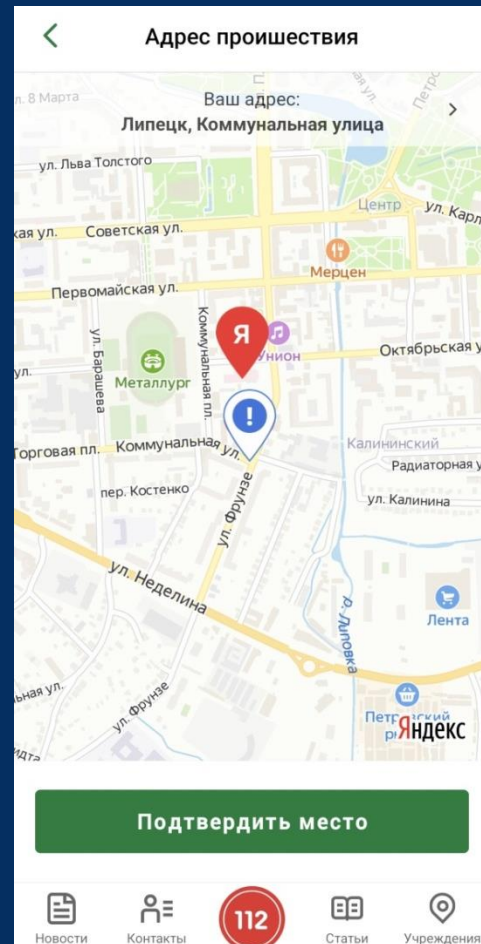

Функции мобильного приложения системы 112

вкладка «112»

→ Сообщение о происшествии с возможностью передачи оператору-112 фотографии с места происшествия

Важно: для передачи в Систему-112 корректных координат места происшествия пользователь должен указать на карте и подтвердить место. Геопозиция пользователя и координаты места происшествия могут отличаться