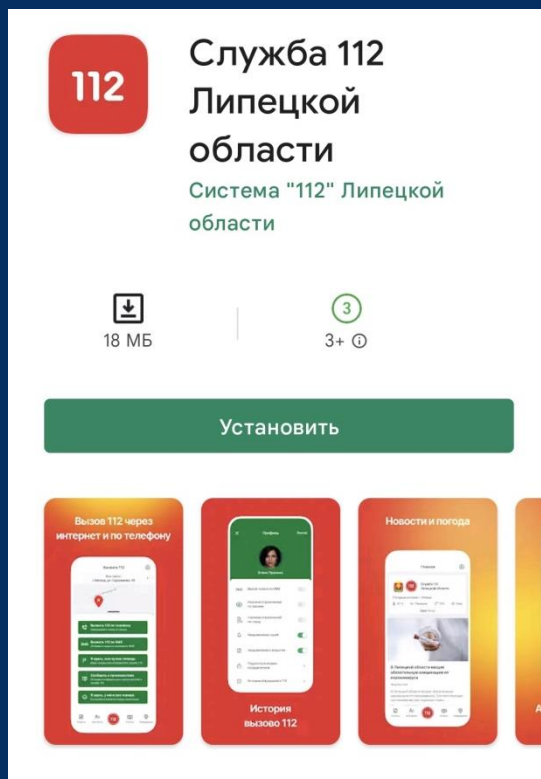

**Памятка по установке и настройке
мобильного приложения
«Служба 112 Липецкой области»**

Мобильное приложение «Служба 112 Липецкой области»

Google Play

App Store

Сайт: COV112-48.RU

Мобильное приложение «Система “112” Липецкой области»

Установка на смартфон

**Важно: Система-112 не имеет постоянного доступа к геолокации смартфона!
Координаты передаются только в момент отправки сообщения оператору-112**

Мобильное приложение «Система «112» Липецкой области»