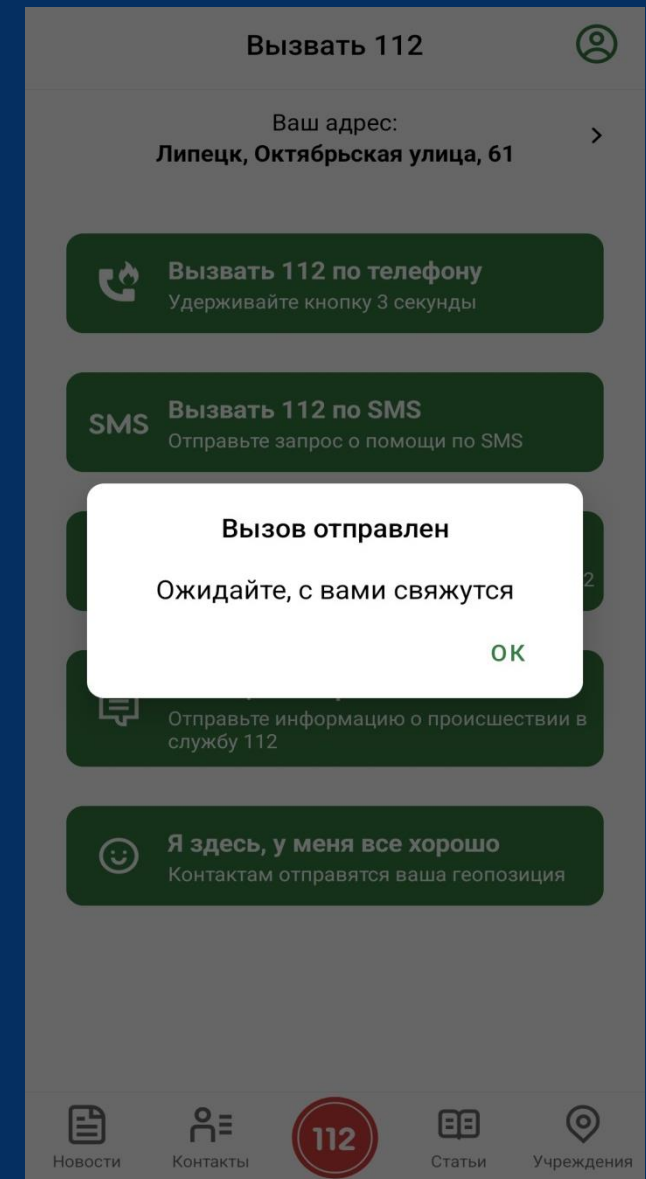

вкладка «Контакты»

- Добавление контактов, с которыми оператор-112 может связаться в случае экстренной ситуации у пользователя мобильного приложения и которым с **SIM-карты пользователя** отправляется сообщение:
- «Я здесь, у меня всё хорошо»**

Функции мобильного приложения системы 112

вкладка «112»

→ Вызов оператора-112 по телефону или по SMS

Функции мобильного приложения системы 112

вкладка «112»

→ Передача сообщения оператору-112:

«Я здесь, мне нужна помощь»