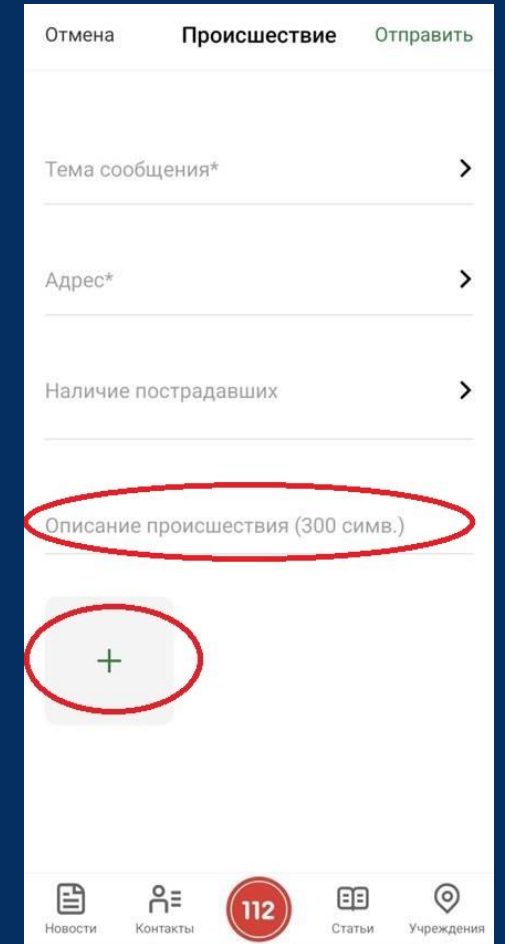

Функции мобильного приложения системы 112

вкладка «112»

→ Сообщение о происшествии с возможностью передачи оператору-112 фотографии с места происшествия

Важно: для передачи в Систему-112 корректных координат места происшествия пользователь должен указать на карте и подтвердить место. Геопозиция пользователя и координаты места происшествия могут отличаться