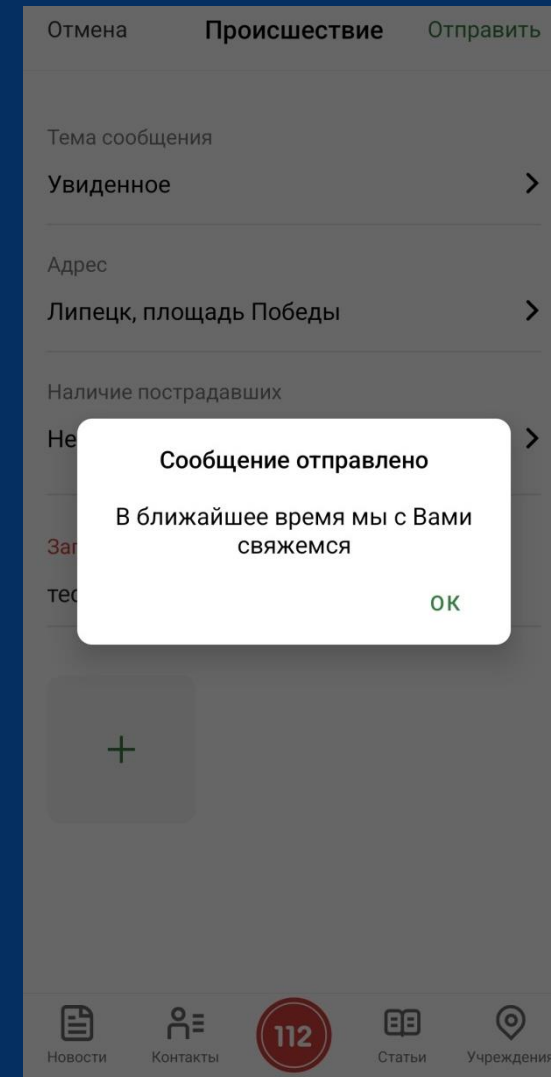

Функции мобильного приложения системы 112

вкладка «112»

→ Сообщение о происшествии с возможностью передачи оператору-112 фотографии с места происшествия